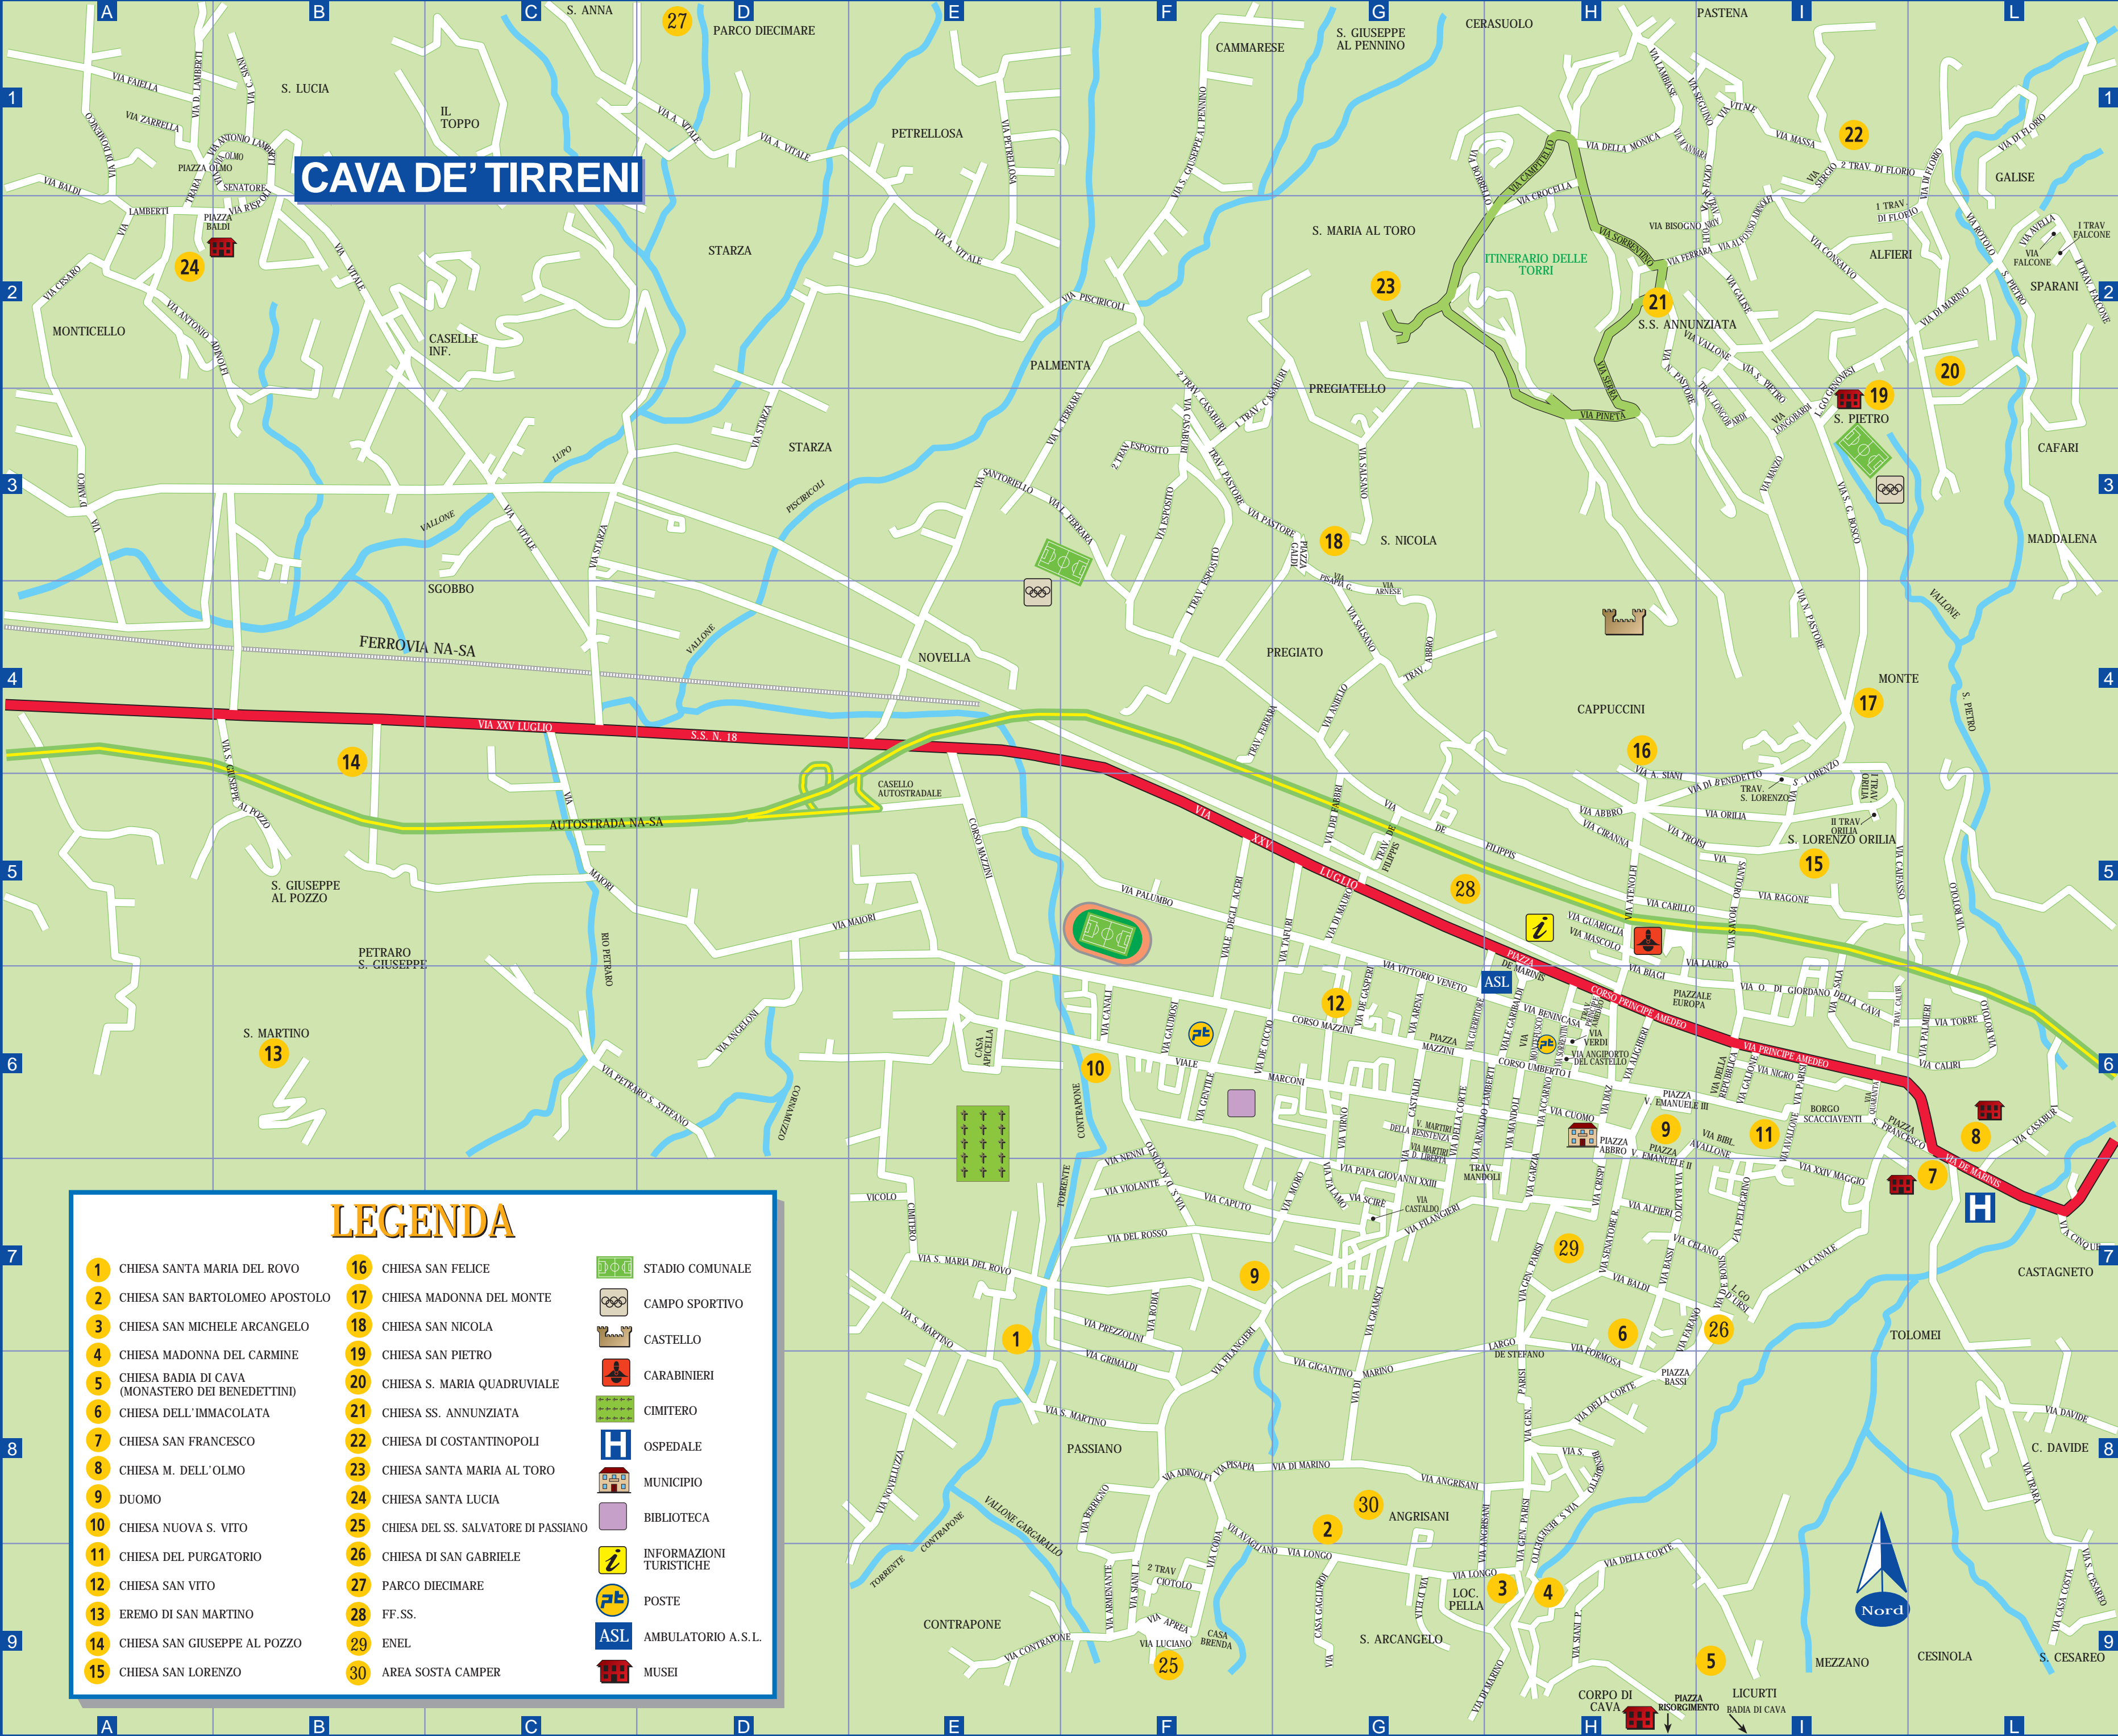

CAVA DE' TIRRENI

LEGENDA

- | | | |
|--|---|-------------------------|
| 1 CHIESA SANTA MARIA DEL ROVO | 16 CHIESA SAN FELICE | STADIO COMUNALE |
| 2 CHIESA SAN BARTOLOMEO APOSTOLO | 17 CHIESA MADONNA DEL MONTE | CAMPO SPORTIVO |
| 3 CHIESA SAN MICHELE ARCANGELO | 18 CHIESA SAN NICOLA | CASTELLO |
| 4 CHIESA MADONNA DEL CARMINE | 19 CHIESA SAN PIETRO | CARABINIERI |
| 5 CHIESA BADIA DI CAVA (MONASTERO DEI BENEDETTINI) | 20 CHIESA S. MARIA QUADRUVIALE | CIMITERO |
| 6 CHIESA DELL'IMMACOLATA | 21 CHIESA SS. ANNUNZIATA | OSPEDALE |
| 7 CHIESA SAN FRANCESCO | 22 CHIESA DI COSTANTINOPOLI | MUNICIPIO |
| 8 CHIESA M. DELL'OLMO | 23 CHIESA SANTA MARIA AL TORO | BIBLIOTECA |
| 9 DUOMO | 24 CHIESA SANTA LUCIA | INFORMAZIONI TURISTICHE |
| 10 CHIESA NUOVA S. VITO | 25 CHIESA DEL SS. SALVATORE DI PASSIANO | POSTE |
| 11 CHIESA DEL PURGATORIO | 26 CHIESA DI SAN GABRIELE | AMBULATORIO A.S.L. |
| 12 CHIESA SAN VITO | 27 PARCO DIECIMARE | MUSEI |
| 13 EREMO DI SAN MARTINO | 28 FF.SS. | |
| 14 CHIESA SAN GIUSEPPE AL POZZO | 29 ENEL | |
| 15 CHIESA SAN LORENZO | 30 AREA SOSTA CAMPER | |